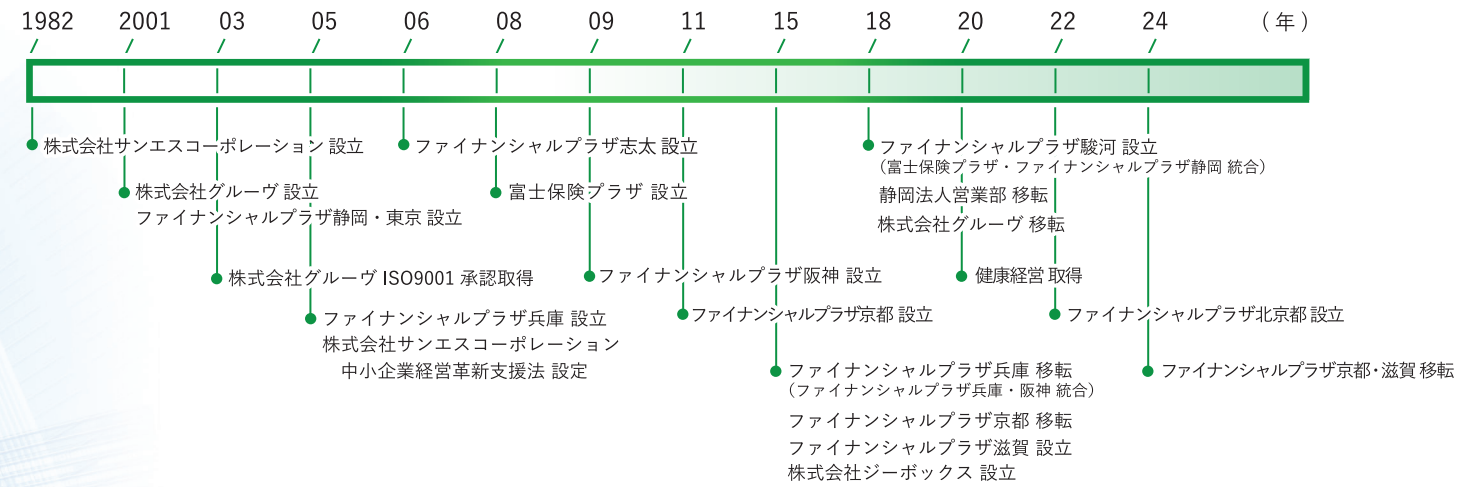

CFP 1名
AFP 3名
FP 技能士 5名

ISO

コンサルタント 6名
内部監査員 8名

その他

宅地建物取引士 2名
証券外務員 1名
DCプランナー 2級 1名
2020/4/1 現在

沿革 History

組織構成 Organization chart

取り扱い商品 Commodity