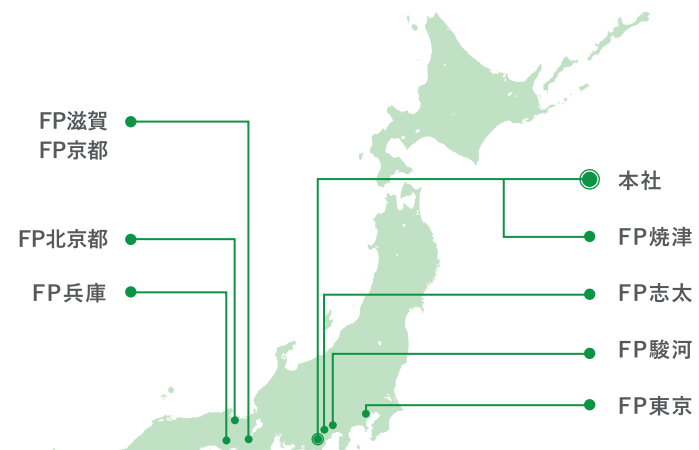

拠点一覧

SANESU FINANCIAL GROUP

兵庫から東京に営業拠点を設け、個人・法人・組織団体の顧客に、様々な保険およびその周辺業務に関するご提案やご相談に対応しています。

株式会社サンエスコオペレーション 本社

〒425-0091
静岡県焼津市八楠 4-7-3
TEL 054-628-9110
FAX 054-627-6860 / 054-621-0473 (営業部)
URL <https://www.sanesu-fp.co.jp>

ファイナンシャルプラザ 東京

〒160-0022
東京都新宿区新宿 1-11-13
慶應堂御苑ビル 6階
TEL 03-5368-0433
FAX 03-3358-1040
URL <https://www.f-plaza.com>

ファイナンシャルプラザ 焼津

〒425-0091
静岡県焼津市八楠 4-7-3
TEL 054-628-9110
FAX 054-621-0473
URL <https://www.f-plaza.com>

ファイナンシャルプラザ 兵庫

〒660-0892
兵庫県尼崎市東難波町 5-17-23
第一住建尼崎ビル 5階
TEL 06-4868-8567
FAX 06-4868-8566
URL <https://www.f-plaza.com>

ファイナンシャルプラザ 京都

〒607-8161
京都府京都市山科区柳辻中在家町 8-1
SEED 山科中央ビル 6階
TEL 075-366-9105
FAX 075-366-9106
URL <https://www.f-plaza.com>

株式会社グルーヴ

〒422-8035
静岡県静岡市駿河区宮竹 1-15-5 2階
TEL 054-236-1488
FAX 054-236-1487
URL <https://www.groove-fp.com>

株式会社サンエスコオペレーション 静岡支店

〒422-8035
静岡県静岡市駿河区宮竹 1-15-5 1階
TEL 054-236-1288
FAX 054-260-7006
URL <https://www.sanesu-fp.co.jp>

ファイナンシャルプラザ 駿河

〒422-8035
静岡県静岡市駿河区宮竹 1-15-5 1階
TEL 054-260-7007
FAX 054-260-7006
URL <https://www.f-plaza.com>

ファイナンシャルプラザ 志太

〒421-1131
静岡県藤枝市岡部町内谷 620-10
TEL 054-667-4248
FAX 054-667-4268
URL <https://www.f-plaza.com>

ファイナンシャルプラザ 滋賀

〒607-8161
京都府京都市山科区柳辻中在家町 8-1
SEED 山科中央ビル 6階
TEL 075-366-9105
FAX 075-366-9106
URL <https://www.f-plaza.com>

ファイナンシャルプラザ 北京都

〒629-2502
京都府京丹後市大宮町河辺 1 0 1
TEL 0772-64-3575
FAX 0772-64-5995
URL <https://www.f-plaza.com>

株式会社ジーボックス

〒425-0091
静岡県焼津市八楠 4-7-3
TEL 050-3772-5326
FAX 050-3737-6569
URL <http://www.gebox.co.jp>

2024.2. 現在

株式会社サンエスコオペレーション

SANESU FINANCIAL GROUP

未来へステップワン

Like a good neighbor
SANESU GROUP is there
"いつもあなたのそばに"