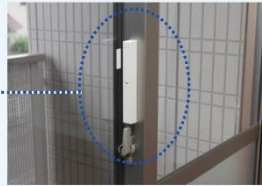

HOME ALSOK Connect コネクト

万が一の時にはスピーディーに駆けつけることはもちろん、ご自身でカスタマイズできるサービスもご用意、お客様に最適な「安全・安心」をALSOKはご提供いたします。

警備ユニット(本体部)

無線操作器(操作部)

◆ HOME ALSOK Connectの特徴

選べる4つの警備操作方法

お客様の利便性を追求し、4つの操作方法をご用意しました。ライフスタイルに合わせて自由な組み合わせが可能です。

スマホで簡単セキュリティ

専用アプリ「HOME ALSOK II」をダウンロードしていただくことで、お手持ちのスマホから警備操作や警備履歴の確認などが行えます。

また、スマートウォッチでの警備操作も可能です。

鍵の閉め忘れをお知らせ

窓の施錠忘れを、音声メッセージや無線操作器の表示でお知らせします。お出かけ前にクレセントの施錠状態を確認できるので鍵のかけ忘れの心配がありません。

施錠の状態を
センサーがチェック